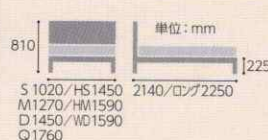

NNA NWN
ネクスト ナチュラル
ネクスト ウォールナット

ネクストランディ 904C ■フレーム価格(マットレス別売)

SC シングルクッション

0383(NNA:55/NWN:57)(1234567)70

サイズ	フレーム税込価格	(本体価格)
シングル	¥77,000	(¥70,000)
セミダブル	¥88,000	(¥80,000)
ダブル	¥99,000	(¥90,000)
ホテルシングル	¥93,500	(¥85,000)
ホテルセミダブル	¥104,500	(¥95,000)
ワイドダブル	¥110,000	(¥100,000)
クィーン	¥132,000	(¥120,000)