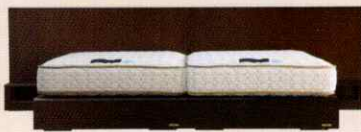

next landy

FRANCEBED

— 3つのボトムから選べます —

SC [引き出し無し]
最もシンプルなボトムタイプ

LGN [レッグタイプ]

床暖房に最適な足つきタイプ
ベッド下の通気性が良く、湿気がこもりにくく、床暖房のお部屋にも最適です。お掃除がしやすい×リフトもあり、お掃除ロボットにも対応します。

DR [引き出し付き]

シーツやふとんを挟まない
面棒付き引き出し
引き出し上面に面棒が付いています。引き出し開閉時のシーツやふとんの挟まりを解消します。

901F SC (NWN)

ホテルスタイルで組み合わせのバリエーションが広がります

ホテルスタイル [ツイン]

中央をあけて2台並べるツインタイプ

HS + S
ホテルシングル + シングル

ホテルスタイル [キング]

2台びったりくっつけるキングタイプ

HS + HS
ホテルシングル + ホテルシングル

ホテルシングル・ホテルセミダブルとは…
シングルサイズ・セミダブルサイズのマットレスにそれぞれ幅広のヘッドボードを取付けたもので、フランスベッドが提案するホテル仕様の新しいサイズです。
※FFタイプには設定しておりません。
※写真のナイトテーブルはイメージです。

オプション

ナイトテーブルは縦横回転させても使用可能

ネクストランディ専用ナイトテーブル

ハイタイプ
NNA: 035120020
NWN: 035120021

税込価格 (本体価格)
¥29,700 (¥27,000)
[サイズ] W400×D310×H425mm

NNA NWN
ネクスト ナチュラル ウォールナット

ネクストランディ 901F ■フレーム価格(マットレス別売)

SC シングルクッション

0383(NNA:01/NWN:03)(1234567)70

サイズ	フレーム税込価格	(本体価格)
シングル	¥66,000	(¥60,000)
セミダブル	¥77,000	(¥70,000)
ダブル	¥88,000	(¥80,000)
ホテルシングル	¥82,500	(¥75,000)
ホテルセミダブル	¥93,500	(¥85,000)
ワイドダブル	¥99,000	(¥90,000)
クィーン	¥121,000	(¥110,000)