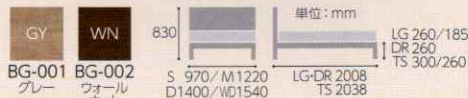

サイズ	フレーム税込価格(本体価格)
シングル	¥55,000(¥50,000)
セミダブル	¥66,000(¥60,000)
ダブル	¥77,000(¥70,000)
ワイドダブル	¥88,000(¥80,000)

DR 引き出し付き

BG-001:300104(1236)70  
BG-002:300710(1236)70

サイズ	フレーム税込価格(本体価格)
シングル	¥66,000(¥60,000)
セミダブル	¥77,000(¥70,000)
ダブル	¥88,000(¥80,000)
ワイドダブル	¥99,000(¥90,000)

300TS 跳ね上げ収納(300mm)

BG-001:301369(1236)70  
BG-002:301371(1236)70

サイズ	フレーム税込価格(本体価格)
シングル	¥143,000(¥130,000)
セミダブル	¥165,000(¥150,000)
ダブル	¥187,000(¥170,000)
ワイドダブル	¥209,000(¥190,000)

260TS 跳ね上げ収納(260mm)

BG-001:301370(1236)70  
BG-002:301372(1236)70

サイズ	フレーム税込価格(本体価格)
シングル	¥137,500(¥125,000)
セミダブル	¥159,500(¥145,000)
ダブル	¥181,500(¥165,000)
ワイドダブル	¥203,500(¥185,000)

[主材]化粧板 [カラー]GY(001)/WN(002)  
[床板]LG-DR:スノコ床板/TS:PVC張り  
[特長]1)ロースライドコンセント付き(S/Mサイズは向かって左1箇所、D/WDサイズは左右2箇所)  
LG:2段レッグ仕様