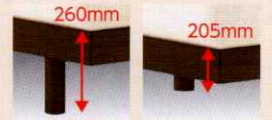

LGタイプは2段レッグ仕様でフレームの高さをハイ/ローから選べます。ローの時でもお掃除ロボットが使用可能です。