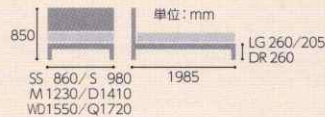

LGタイプは2段レッグ仕様でフレームの高さをハイ/ローから選べます。ローの時でもお掃除ロボットが使用可能です。