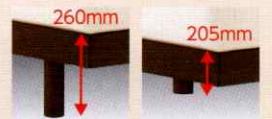

サイズ	フレーム税込価格 (本体価格)
SS	¥55,000 (¥50,000)
シングル	¥55,000 (¥50,000)
セミダブル	¥60,500 (¥55,000)
ダブル	¥66,000 (¥60,000)
ワイドダブル	¥82,500 (¥75,000)
クイーン	¥99,000 (¥90,000)

DR 引き出し付き

30039(NA:6/BR:7)(012367)70

サイズ	フレーム税込価格 (本体価格)
SS	¥69,300 (¥63,000)
シングル	¥69,300 (¥63,000)
セミダブル	¥74,800 (¥68,000)
ダブル	¥80,300 (¥73,000)
ワイドダブル	¥96,800 (¥88,000)
クイーン	¥113,300 (¥103,000)

[主材]化粧板
[カラー]NA/BR
[床板]スノコ床板
[特長]LED照明、スイッチ付1口スライドコンセント付き
(S/M/Dサイズは向かって左1箇所のみ、WD/Qサイズは左1箇所、右は1口コンセントのみ有り)
LG:2段レッグ仕様

ナチュラル ブラウン

LGタイプは2段レッグ仕様でフレームの高さをハイ/ローから選べます。ローの時でもお掃除ロボットが使用可能です。