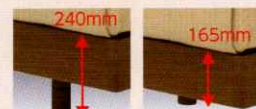

LGタイプは2段レッグ仕様でフレームの高さをハイ/ローから選べます。