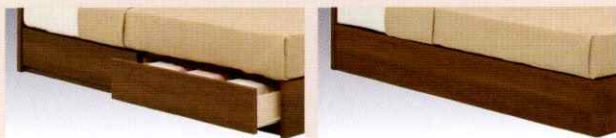

## 2台をぴったり並べられるシンプルなデザイン

PR70-05F LG

PR70-05F DR

PR70-05F SC

### PR70-05F ■フレーム価格(マットレス別売)

LG レッグ/SC シングルクッション

LG: 341(NA: 31/WN: 32)(1237)70  
SC: 341(NA: 27/WN: 28)(1237)70

サイズ	フレーム税込価格 (本体価格)
シングル	¥42,900 (¥39,000)
セミダブル	¥48,400 (¥44,000)
ダブル	¥59,400 (¥54,000)
クイーン	¥81,400 (¥74,000)

DR 引き出し付き

341(NA: 29/WN: 30)(1237)70

サイズ	フレーム税込価格 (本体価格)
シングル	¥57,200 (¥52,000)
セミダブル	¥62,700 (¥57,000)
ダブル	¥73,700 (¥67,000)
クイーン	¥95,700 (¥87,000)

[主材]化粧板  
[カラー]NA/WN  
[床板]スノコ床板  
[特長]LG: 2段レッグ仕様

ナチュラル ウォールナット