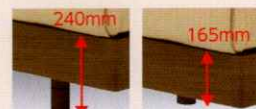

DR 引き出し付き

341(NA: 29/WN: 30)(1237)70

サイズ	フレーム税込価格 (本体価格)
シングル	¥57,200 (¥52,000)
セミダブル	¥62,700 (¥57,000)
ダブル	¥73,700 (¥67,000)
クイーン	¥95,700 (¥87,000)

[主材]化粧板  
[カラー]NA/WN  
[床板]スノコ床板  
[特長]LG: 2段レッグ仕様

ナチュラル ウォールナット