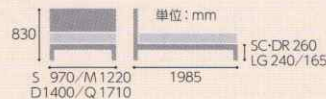

PR70-06C LG

LED照明とコンセントが付いています。