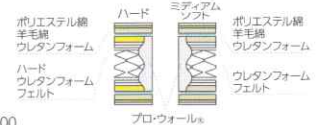

LT-7000 ミディアムソフト