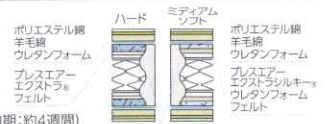

※ブレスエア®は両面仕様となります。