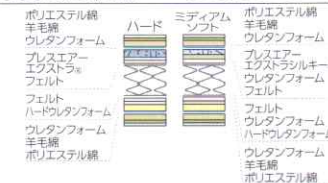

LT-7000 **ハード** **ミディアムソフト**

除菌機能に加え、片面にブレスエア®を採用した高衛生マットレス

サイズ	重量(ハード/ミディアムソフト)	税込価格 (本体価格)	コード(ハード/ミディアムソフト)
SS	22/17kg	¥176,000 (¥160,000)	30123(2/3)000
シングル	25/19kg	¥176,000 (¥160,000)	30123(2/3)100
セミダブル	31/23kg	¥198,000 (¥180,000)	30123(2/3)200
ダブル	35/26kg	¥220,000 (¥200,000)	30123(2/3)300
ワイドダブル	39/29kg	¥242,000 (¥220,000)	30123(2/3)600
クイーン	43/33kg	¥352,000 (¥320,000)	30123(2/3)700

[キルト]ジャンプキルトパターン
[詰物]羊毛綿、ハード:ブレスエア®-エクストラ®、
ミディアムソフト:ブレスエア®-エクストラシルキー®
※表・裏共に使用できますが、仕様が違うため感触は異なります。

※ブレスエア®は片面仕様となります。