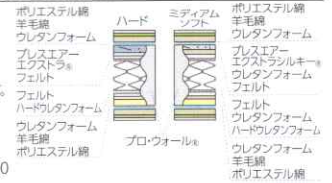

※ブレスエア®は片面仕様となります。