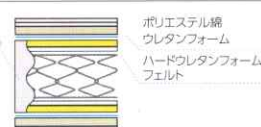

[スプリング] 高密度連続スプリング®
[生地] ダブルニット生地
[機能] 防ダニ・抗菌防臭加工
※両面仕様
※SS・ワイドダブルサイズは受注生産(納期:約3週間)

[マットレス厚み] 260mm

TW-200

しなやかな弾性をもつ高密度連続スプリング®と羊毛入りのミディアムソフトタイプ

サイズ	重量	税込価格 (本体価格)	コード
SS	17kg	¥77,000 (¥70,000)	301471000
シングル	19kg	¥77,000 (¥70,000)	301471100
セミダブル	23kg	¥88,000 (¥80,000)	301471200
ダブル	27kg	¥99,000 (¥90,000)	301471300
ワイドダブル	29kg	¥110,000 (¥100,000)	301471600
クイーン	34kg	¥154,000 (¥140,000)	301471700
キング	38kg	¥176,000 (¥160,000)	301471800

[スプリング] 高密度連続スプリング®
[生地] ダブルニット生地
[機能] 防ダニ・抗菌防臭加工
[詰物] 羊毛綿
※両面仕様 ※クイーン・キングサイズは一枚仕様曲げ加工仕上げ
※SS・ワイドダブル・クイーン・キングサイズは受注生産(納期:約3週間)

[マットレス厚み] 240mm

TW-101Ag

高密度連続スプリング®に除菌機能をプラスしたマットレス

サイズ	重量	税込価格 (本体価格)	コード
SS	15kg	¥77,000 (¥70,000)	301474000
シングル	17kg	¥77,000 (¥70,000)	301474100
セミダブル	21kg	¥88,000 (¥80,000)	301474200
ダブル	24kg	¥99,000 (¥90,000)	301474300
ワイドダブル	26kg	¥110,000 (¥100,000)	301474600

[スプリング] 高密度連続スプリング®
[生地] ダブルニット生地(アグリーザ®糸使用)
[機能] 防ダニ・抗菌防臭加工、除菌効果(アグリーザ®)
※両面仕様
※SS・ワイドダブルサイズは受注生産(納期:約3週間)

[マットレス厚み] 240mm

TW-102Ag-PW

高密度連続スプリング®に除菌機能&プロ・ウォール®仕様のマットレス

サイズ	重量	税込価格 (本体価格)	コード
SS	18kg	¥110,000 (¥100,000)	301475000
シングル	20kg	¥110,000 (¥100,000)	301475100
セミダブル	24kg	¥121,000 (¥110,000)	301475200
ダブル	27kg	¥132,000 (¥120,000)	301475300
ワイドダブル	29kg	¥143,000 (¥130,000)	301475600

[スプリング] 高密度連続スプリング®
[生地] ダブルニット生地(アグリーザ®糸使用)
[仕様] プロ・ウォール®仕様
[機能] 防ダニ・抗菌防臭加工、除菌効果(アグリーザ®)
※両面仕様
※SS・ワイドダブルサイズは受注生産(納期:約4週間)

身体を面全体で受け止め寝返りしやすい
高密度連続スプリング®

詳しくはこちらへ

面で支えるので寝返りがしやすい 適度な硬さで自然な寝姿勢を保つ

通気性に優れ、いつでも爽やかな寝心地を実現