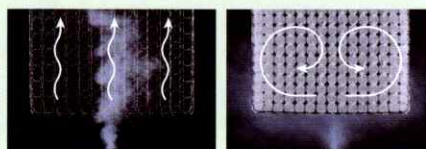

[スプリング] 高密度連続スプリング®
[生地] ダブルニット生地(アグリーザ®糸使用)
[機能] 防ダニ・抗菌防臭加工、除菌効果(アグリーザ®)
※両面仕様
※SS・ワイドダブルサイズは受注生産(納期:約3週間)

[マットレス厚み] 240mm

TW-102Ag-PW

高密度連続スプリング®に除菌機能&プロ・ウォール®仕様のマットレス

サイズ	重量	税込価格 (本体価格)	コード
SS	18kg	¥110,000 (¥100,000)	301475000
シングル	20kg	¥110,000 (¥100,000)	301475100
セミダブル	24kg	¥121,000 (¥110,000)	301475200
ダブル	27kg	¥132,000 (¥120,000)	301475300
ワイドダブル	29kg	¥143,000 (¥130,000)	301475600

[スプリング] 高密度連続スプリング®
[生地] ダブルニット生地(アグリーザ®糸使用)
[仕様] プロ・ウォール®仕様
[機能] 防ダニ・抗菌防臭加工、除菌効果(アグリーザ®)
※両面仕様
※SS・ワイドダブルサイズは受注生産(納期:約4週間)

身体を面全体で受け止め寝返りしやすい
高密度連続スプリング®

詳しくはこちらへ

面で支えるので寝返りがしやすい 適度な硬さで自然な寝姿勢を保つ

通気性に優れ、いつでも爽やかな寝心地を実現

詳しくはこちらへ

「高密度連続スプリング®」構造 内部に湿気を溜めない

ポケットコイル構造 内部に湿気を溜め込みやすい ※当社比

特殊素材による
三次元スプリング構造体が
寝姿勢をサポート

プレスエア エクストラ® 太くしっかり、中空タイプ 抜群の通気性と優れた反発力が寝姿勢をサポート。
プレスエア エクストラシルキー® 細くしなやか、中実タイプ 繊維が細く、弾力性があり、今までにない柔らかさと寝返りのしやすさを実現。