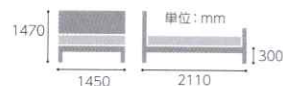

ぴったり並べてキングサイズにもできる
モダンデザインベッド

IQアシュフォード 3007(WH:38/BK:39/GY:40)(1236)70

■フレーム価格(マットレス別売)

サイズ	フレーム税込価格	(本体価格)
シングル	¥77,000	(¥70,000)
セミダブル	¥88,000	(¥80,000)
ダブル	¥99,000	(¥90,000)
ワイドダブル	¥110,000	(¥100,000)

[張材] PVC [カラー] ホワイト/ブラック/グレー

Dimanche

ヨーロッパテイストの
エレガントなスチールパイプベッド

ディマンシュ01 300736370

■フレーム価格(マットレス別売)

サイズ	フレーム税込価格	(本体価格)
ダブル	¥110,000	(¥100,000)

[主材] スチール(布床板)
[カラー] アンティークゴールド

ディマンシュ02 300737370

■フレーム価格(マットレス別売)

サイズ	フレーム税込価格	(本体価格)
ダブル	¥110,000	(¥100,000)

[主材] スチール(布床板)
[カラー] アイボリー+メタリックブラック

〈別売〉ボトムカバー

サイズ	税込価格	(本体価格)
ダブル	¥24,200	(¥22,000)

[素材] ポリエステル100%

よりエレガントな雰囲気を演出する専用ボトムカバー