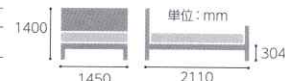

ぴったり並べてキングサイズにもできる
モダンデザインベッド

IQアシュフォード 3007(WH:38/BK:39/GY:40)(1236)70

■フレーム価格(マットレス別売)

サイズ	フレーム税込価格	(本体価格)
シングル	¥77,000	(¥70,000)
セミダブル	¥88,000	(¥80,000)
ダブル	¥99,000	(¥90,000)
ワイドダブル	¥110,000	(¥100,000)

[張材] PVC [カラー] ホワイト/ブラック/グレー

Dimanche

ヨーロッパテイストの
エレガントなスチールパイプベッド

ディマンシュ01 300736370

■フレーム価格(マットレス別売)

サイズ	フレーム税込価格	(本体価格)
ダブル	¥110,000	(¥100,000)

[主材] スチール(布床板)
[カラー] アンティークゴールド

ディマンシュ02 300737370

■フレーム価格(マットレス別売)

サイズ	フレーム税込価格	(本体価格)
ダブル	¥110,000	(¥100,000)

[主材] スチール(布床板)
[カラー] アイボリー+メタリックブラック

〈別売〉ボトムカバー

サイズ	税込価格	(本体価格)
ダブル	¥24,200	(¥22,000)

[素材] ポリエステル100%

よりエレガントな雰囲気を演出する専用ボトムカバー