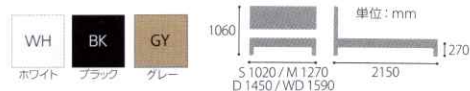

ぴったり並べてキングサイズにもできる
モダンデザインベッド

IQアシュフォード 3007(WH:38/BK:39/GY:40)(1236)70

■フレーム価格(マットレス別売)

サイズ	フレーム税込価格	(本体価格)
シングル	¥77,000	(¥70,000)
セミダブル	¥88,000	(¥80,000)
ダブル	¥99,000	(¥90,000)
ワイドダブル	¥110,000	(¥100,000)

[張材] PVC [カラー] ホワイト/ブラック/グレー

Dimanche

ヨーロッパテイストの
エレガントなスチールパイプベッド

ディマンシュ01 300736370

■フレーム価格(マットレス別売)

サイズ	フレーム税込価格	(本体価格)
ダブル	¥110,000	(¥100,000)

[主材] スチール(布床板)
[カラー] アンティークゴールド

ディマンシュ02 300737370

■フレーム価格(マットレス別売)

サイズ	フレーム税込価格	(本体価格)
ダブル	¥110,000	(¥100,000)

[主材] スチール(布床板)
[カラー] アイボリー+メタリックブラック

〈別売〉ボトムカバー

サイズ	税込価格	(本体価格)
ダブル	¥24,200	(¥22,000)

[素材] ポリエステル100%

よりエレガントな雰囲気を演出する専用ボトムカバー