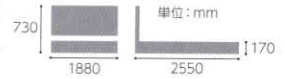

流れるようなラインが特徴的で大胆な曲線を活かしたフォルムが
インパクトを与えるベッド

IQ ボルト 34792670

■フレーム価格(マットレス別売)

サイズ	フレーム税込価格	(本体価格)
ワイドダブル	¥418,000	(¥380,000)

[張材] CC&PVC [カラー] グレー
[特長] マットレス落とし込みタイプ

クラシックタイプのデザインに
モダン要素を加えたネオクラシカルベッド

IQ クレオパトラ 3478(WH:4/BK:5)671

■フレーム価格(マットレス別売)

サイズ	フレーム税込価格	(本体価格)
ワイドダブル	¥242,000	(¥220,000)

[張材] CC&PVC [カラー] ホワイト/ブラック
[特長] マットレス落とし込みタイプ

圧迫感のないロータイプのヘッドボード

IQ リンカーン 30137(BL:3/GY:4)(12)70

■フレーム価格(マットレス別売)

サイズ	フレーム税込価格	(本体価格)
シングル	¥60,500	(¥55,000)
セミダブル	¥71,500	(¥65,000)

[張材] ポリエステル 100% [カラー] ブルー/グレー